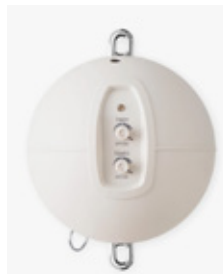

moonboon Federwiegen-Sets

Die Federwiegen Sets vereinen alles, was du brauchst, um deinem Baby den besten Komfort und Schlaf zu bieten. Wähle aus verschiedenen Farbkombinationen deinen persönlichen Favoriten, und gönne dir und deinem Baby Ruhe und Entspannung.

Der CE-gekennzeichnete Motor hat eine eingebaute Sicherheitsfunktion, die den Motor automatisch stoppt, wenn jemand oder etwas die Hängematte beim Wippen stört. Die Feder wird mit einem Sicherheitsgurt geliefert, und die Karabiner sind mit reibungsarmen Teilen ausgestattet.

Farben Federwiegen

Nature

Seegras

Ocean

Zubehör

Motor

Gestell weiss

wGestell grau